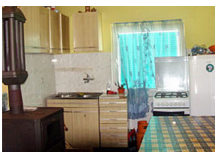

Planinska kuća "Ratković"

Napisao Administrator

utorak, 14 decembar 2010 18:40 - Poslednje ažurirano sreda, 15 decembar 2010 15:28

Planinska kuća "Ratković" nalazi se pored Vile "Gočanka" na udaljenosti od 500 m od ski staze i žičare. Kuća raspolaže sa dnevnim boravkom, gde se nalaze 2 kreveta na razvačenje, a u sklopu toga je i trpezarija sa kuhinjom i peć na drva. Na istom spratu se nalazi i kupatilo. U potkrovlju se nalaze 3 sobe za spavanje gde se može smestiti 5-6 osoba.

Planinska kuća "Ratković"

Adresa: Na Goču

Tel. 063 77 66 852, 064 84 61 877