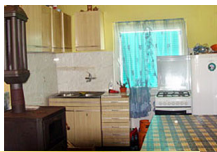

Planinska kuća "Ratković"

Napisao Administrator

utorak, 14 decembar 2010 18:40 - Poslednje ažurirano petak, 07 april 2017 11:42

Planinska kuća "Ratković" nalazi se pored Vile "Gočanka" na udaljenosti od 500 m od ski staze i žičare. Kuća raspolaže sa dnevnim boravkom, gde se nalaze 2 kreveta na razvačenje, a u sklopu toga je i trpezarija sa kuhinjom i peć na drva. Na istom spratu se nalazi i kupatilo. U potkrovlju se nalaze 3 sobe za spavanje gde se može smestiti 5-6 osoba.

Planinska kuća "Ratković"

Adresa: Na Goču

Tel. 063 77 66 852, 064 84 61 877